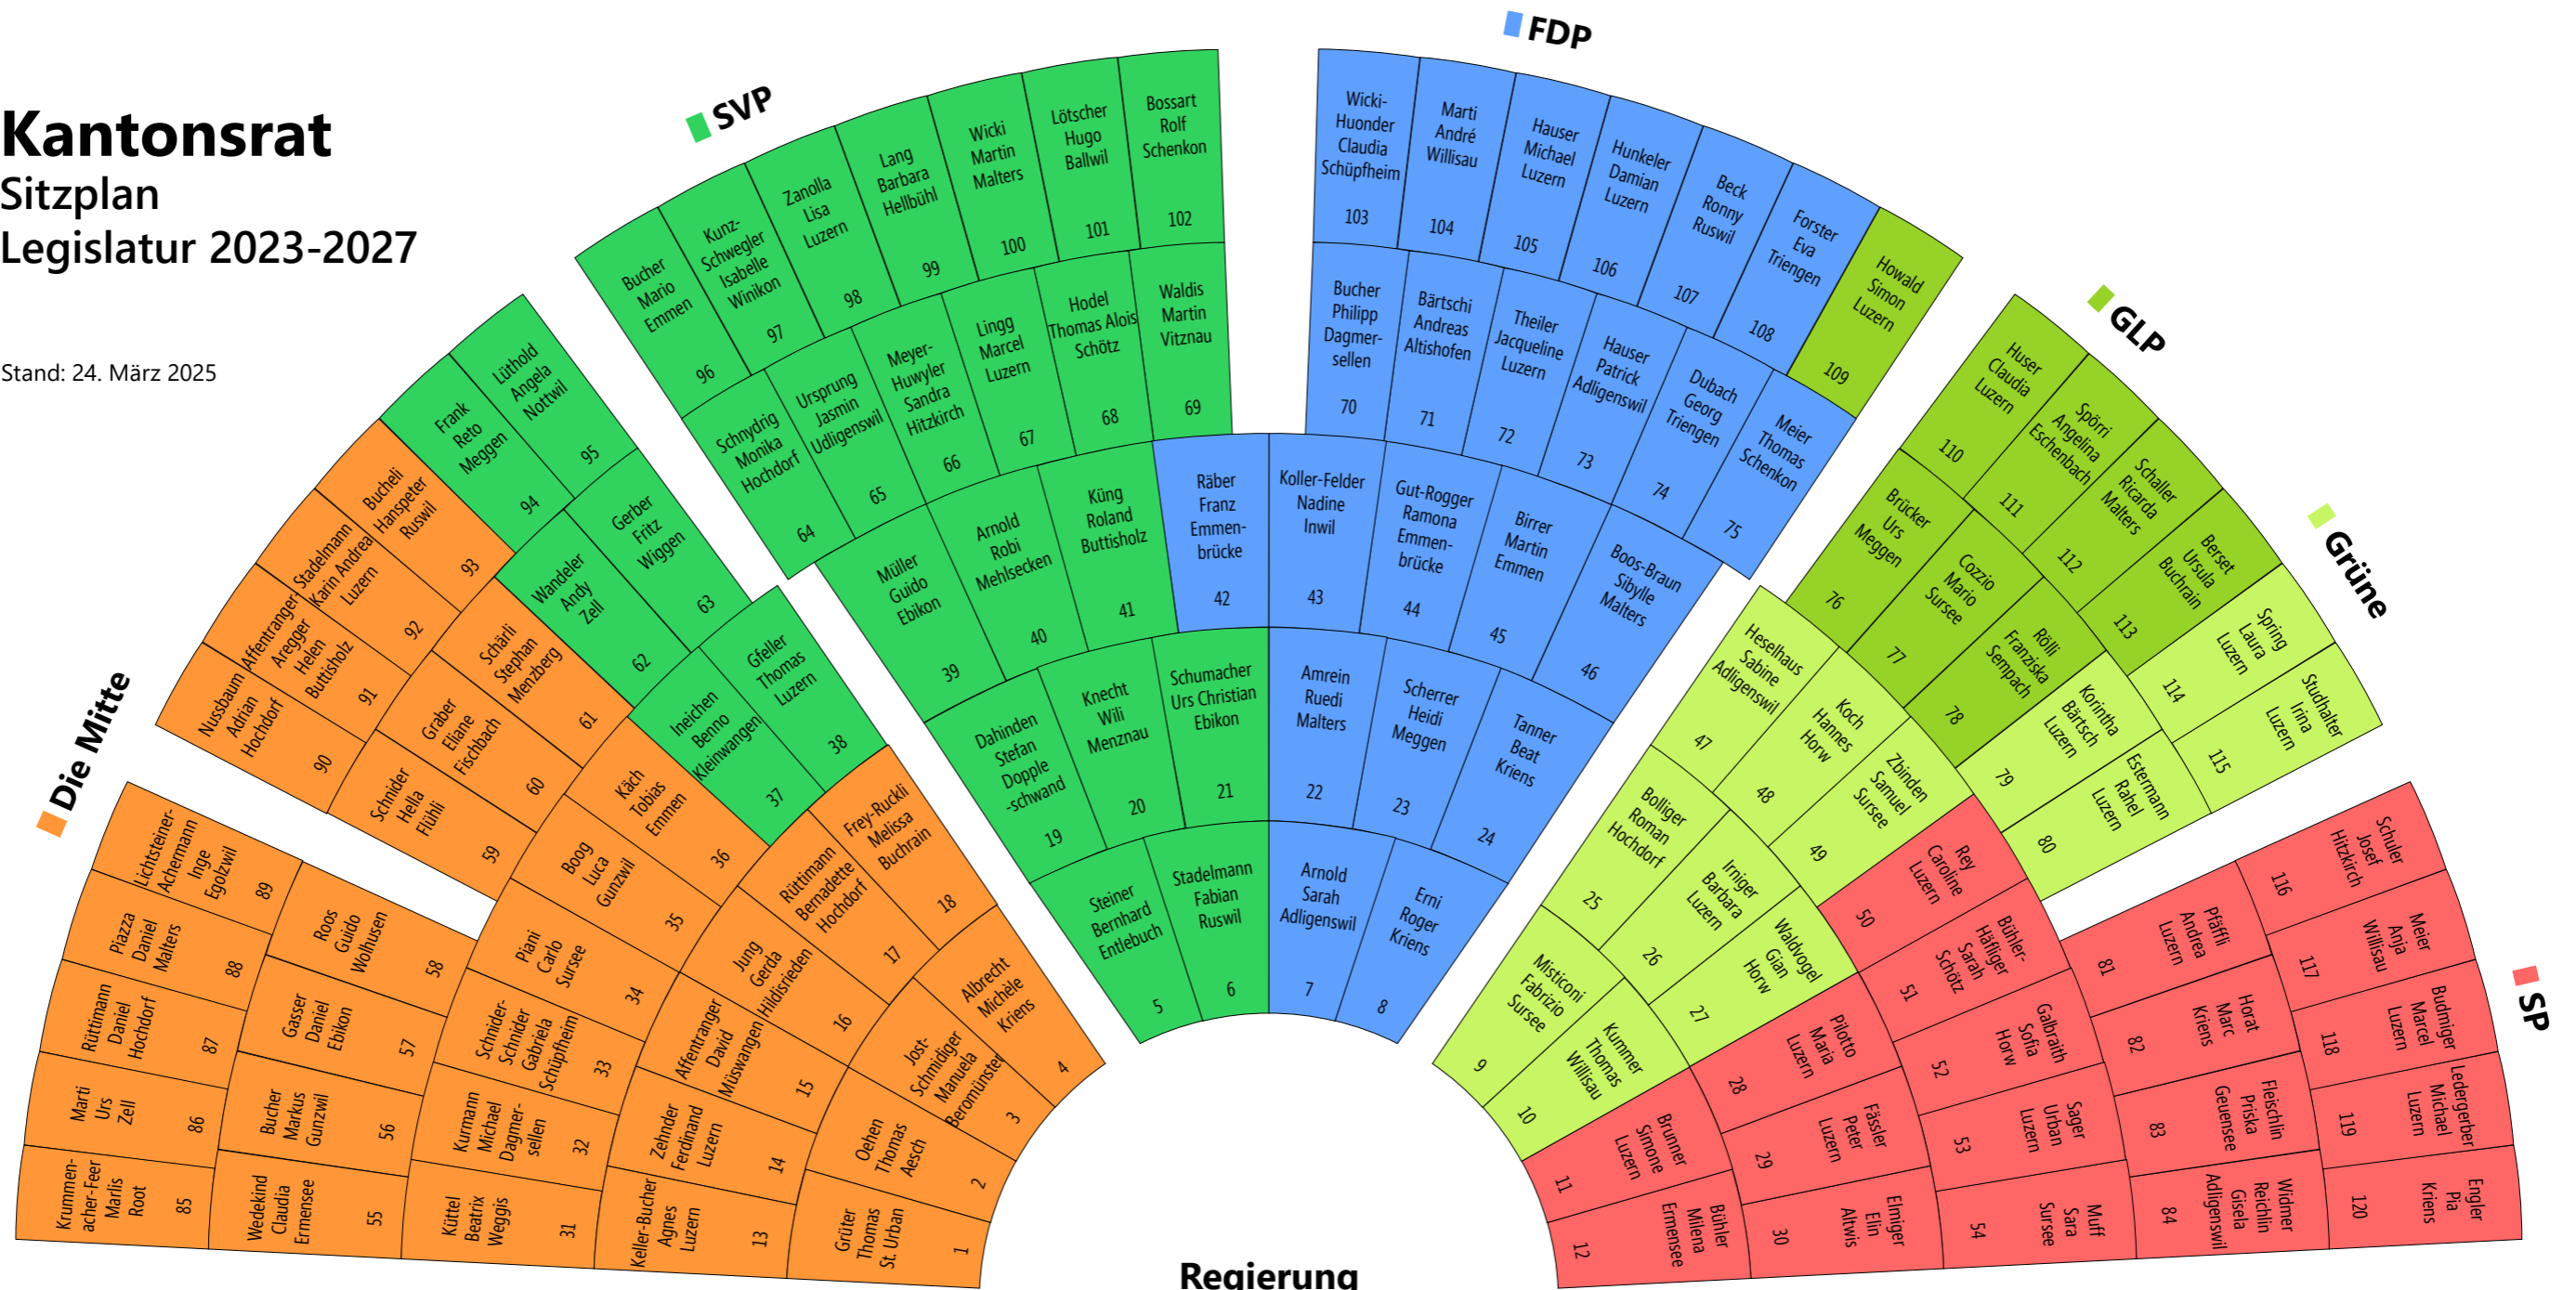

Kantonsrat Sitzplan Legislatur 2023-2027

Stand: 24. März 2025

Die Mitte	32	Die Mitte
SVP	27	Schweizerische Volkspartei
FDP	22	FDP.Die Liberalen
SP	19	Sozialdemokratische Partei
Grüne	12	Grüne
GLP	8	Grünliberale Partei