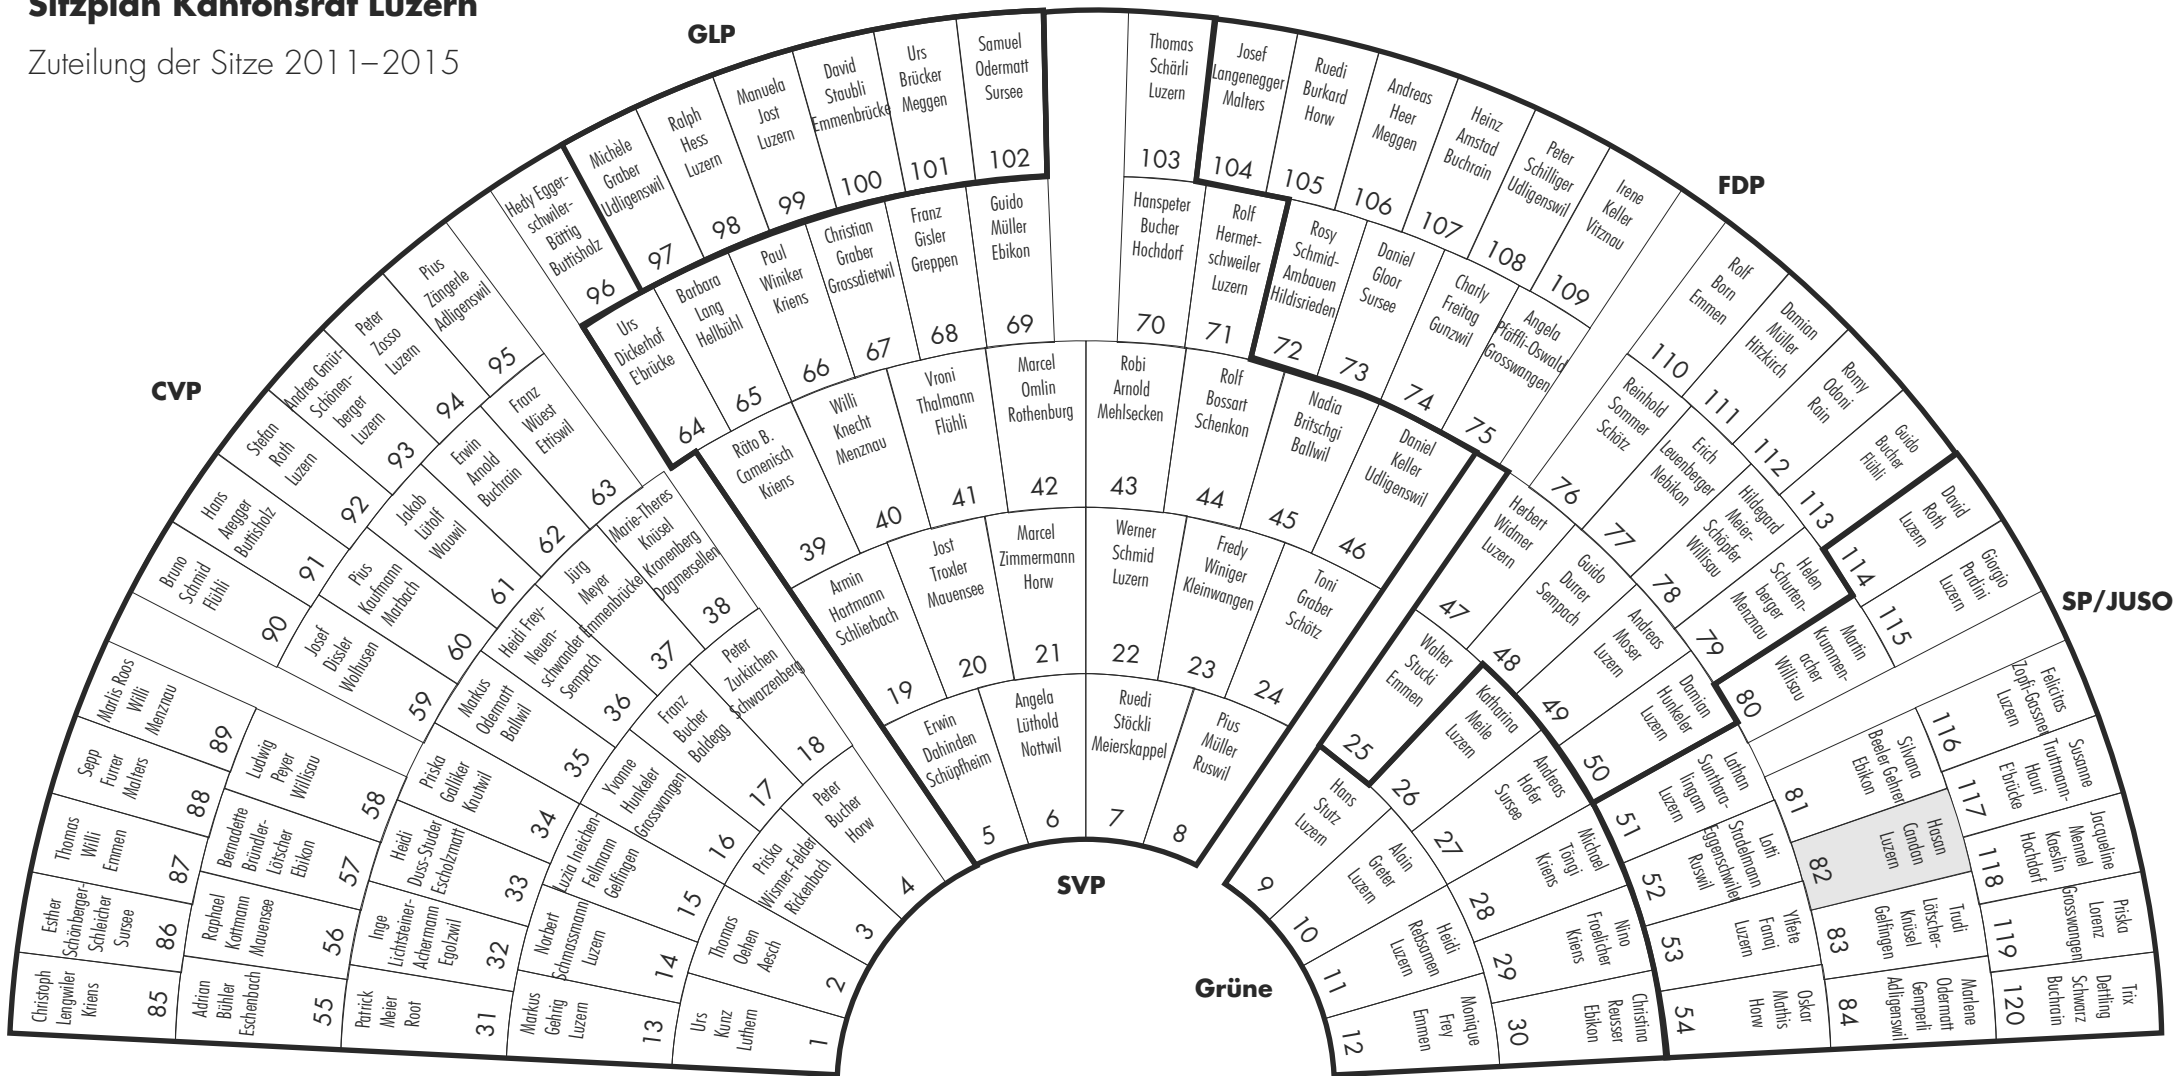

# Sitzplan Kantonsrat Luzern

Zuteilung der Sitze 2011–2015

## Sitzverteilung

|       |    |                                     |
|-------|----|-------------------------------------|
| CVP   | 39 | Christlichdemokratische Volkspartei |
| SVP   | 27 | Schweizerische Volkspartei          |
| FDP   | 23 | FDP.Die Liberalen Luzern            |
| SP    | 15 | Sozialdemokratische Partei          |
| Grüne | 9  | Grüne Luzern                        |
| GLP   | 6  | Grünliberale Partei                 |
| JUSO  | 1  | JungsozialistInnen Luzern           |