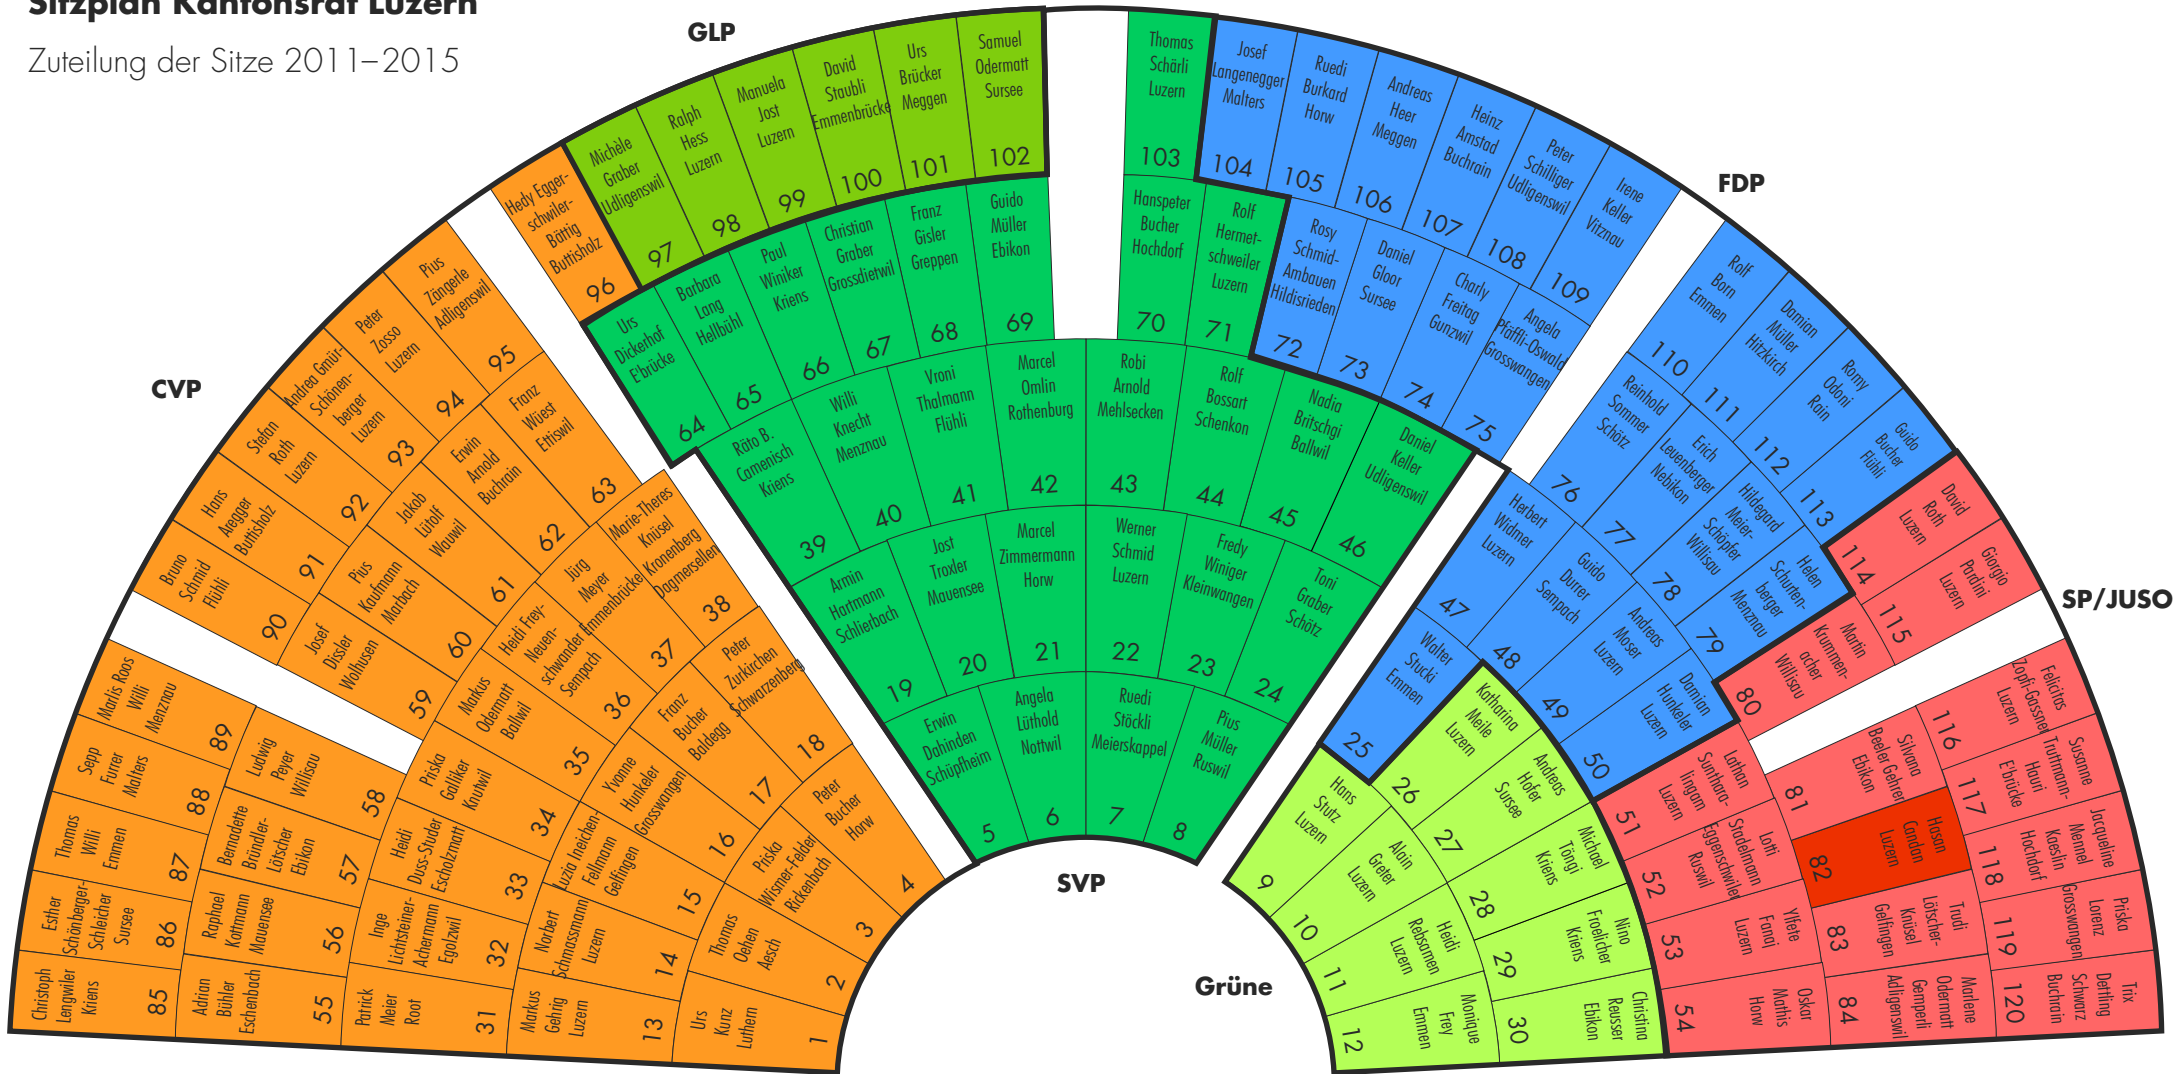

Sitzplan Kantonsrat Luzern

Zuteilung der Sitze 2011–2015

Sitzverteilung

CVP	39	Christlichdemokratische Volkspartei
SVP	27	Schweizerische Volkspartei
FDP	23	FDP.Die Liberalen Luzern
SP	15	Sozialdemokratische Partei
Grüne	9	Grüne Luzern
GLP	6	Grünliberale Partei
JUSO	1	JungsozialistInnen Luzern